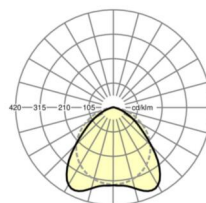

CARACTÉRISTIQUES

Numéro de commande	18318404100
Numéro EAN	4020863359554
Tarif des douanes	94051190
Marque de certification	IP 20, Classe d'isolation I, F, HACCP DIN10500/Food/IFS-pertinence liée à l'application/BRC, Intérieur, CE
Degré de résistance aux chocs IK	IK03 (10°C bis 40°C)
Température ambiante	ta 10°C à 40°C
Durée de la garantie	5 Années
Programmes d'aide de l'État	BEG - subvention fédérale pour les bâtiments performants (valable uniquement pour l'Allemagne)

ÉLECTROTECHNIQUE

Ballast	Pilote électronique à canaux multiples, 16-étapes (1 pièce)
Puissance du système	49W-27W
Tension secteur	230V/50Hz
Classe de efficacité énergétique/Source de lumière	B

LIEN PROFOND

<https://www.regiolux.de/fr/article/18318404100>

Référence	LED 8700lm/49W 840
η_{LB}	100 %
$\Phi_{\downarrow/\uparrow}$	99 % / 1 %
UGR trans./long.	23.9 / 28.5