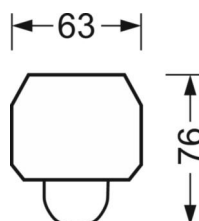

Support d'appareil - Linear.Lens.Profil - à rayonnement large direct - aspect continu

Support d'appareils en profil de tôle d'acier zinguée, surface laquée à la résine de polyester. Fixation sans outils par deux fermetures à levier latérales intégrées. Module à LED de la longueur du boîtier pour un aspect continu de la bande lumineuse. Couleur du boîtier blanc signalisation RAL 9016; Répartition directe de la lumière, à rayonnement large par Linear.Lens.Profil en matière synthétique PMMA mate. Aspect continu en bande lumineuse. Câbles résistant à la chaleur, y compris prise à montage rapide 3 pôles à position fixe avec présélection de phase sans outil et guide de mise en place Le support d'appareil est réglable par paliers via le pilote à canaux multiples (préréglage : débit maximal de lumens).

CARACTÉRISTIQUES

Numéro de commande	18318404100
Numéro EAN	4020863359554
Tarif des douanes	94051190
Marque de certification	IP 20, Classe d'isolation I, F, HACCP DIN10500/Food/IFS-pertinence liée à l'application/BRC, Intérieur, CE
Degré de résistance aux chocs IK	IK03 (10°C bis 40°C)
Température ambiante	ta 10°C à 40°C
Durée de la garantie	5 Années
Programmes d'aide de l'État	BEG - subvention fédérale pour les bâtiments performants (valable uniquement pour l'Allemagne)

ÉLECTROTECHNIQUE

Ballast	Pilote électronique à canaux multiples, 16-étapes (1 pièce)
Puissance du système	49W-27W
Tension secteur	230V/50Hz
Classe de efficacité énergétique/Source de lumière	B

LIEN PROFOND

<https://www.regiolux.de/fr/article/18318404100>

Référence	LED 8700lm/49W 840
η_{LB}	100 %
$\Phi_{\downarrow/\uparrow}$	99 % / 1 %
UGR trans./long.	23.9 / 28.5