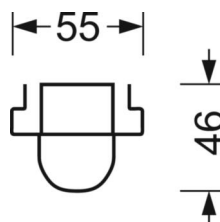

Support d'appareil - Linear.Lens.Profil - à rayonnement large direct - aspect continu

Support d'appareils en profil de tôle d'acier zinguée, surface laquée à la résine de polyester. Fixation sans outils par deux fermetures à levier latérales intégrées. Module à LED de la longueur du boîtier pour un aspect continu de la bande lumineuse. Couleur du boîtier blanc signalisation RAL 9016; Répartition directe de la lumière, à rayonnement large par Linear.Lens.Profil en matière synthétique PMMA mate. Aspect continu en bande lumineuse. Câbles résistant à la chaleur, y compris prise à montage rapide 3 pôles à position fixe avec présélection de phase sans outil et guide de mise en place Le support d'appareil est réglable par paliers via le pilote à canaux multiples (préréglage : débit maximal de lumens).

CARACTÉRISTIQUES

Numéro de commande	18318404100
Numéro EAN	4020863359554
Tarif des douanes	94051190
Marque de certification	IP 20, Classe d'isolation I, F, HACCP DIN10500/Food/IFS-pertinence liée à l'application/BRC, Intérieur, CE
Degré de résistance aux chocs IK	IK03 (10°C bis 40°C)
Température ambiante	ta 10°C à 40°C
Durée de la garantie	5 Années
Programmes d'aide de l'État	BEG - subvention fédérale pour les bâtiments performants (valable uniquement pour l'Allemagne)

ÉLECTROTECHNIQUE

Ballast	Pilote électronique à canaux multiples, 16-étapes (1 pièce)
Puissance du système	49W-27W
Tension secteur	230V/50Hz
Classe de efficacité énergétique/Source de lumière	B

LIEN PROFOND

<https://www.regiolux.de/fr/article/18318404100>

Référence	LED 8700lm/49W 840
η_{LB}	100 %
$\Phi_{\downarrow/\uparrow}$	99 % / 1 %
UGR trans./long.	23.9 / 28.5